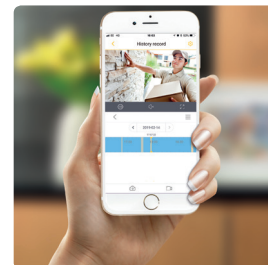

Transmisión en vivo

Visualiza las imágenes de la entrada de tu hogar en vivo en cualquier momento, desde cualquier lugar. Todo lo que necesitas para hacer un seguimiento de las entregas postales o las visitas de tus amigos.

All in one

Interior o exterior. Acceso remoto a transmisión en vivo, conversación en tiempo real, detección de movimiento y foco de luz y sirena incorporados. Todo en uno.

Smart together

Controla tu cámara con tu asistente de voz favorito y visualiza las imágenes de tu hogar desde la pantalla de tu altavoz inteligente.

Control vía App

La aplicación Yale View te brinda el control total de tu Cámara All-in-One y te permite visualizar las imágenes de tu hogar en vivo desde cualquier lugar a través de tu Smartphone o tablet (requiere conexión WiFi o 3G / 4G).

Transmisión en vivo

Image masking

Conversación en tiempo real

Búsqueda inteligente

Búsqueda Inteligente

Visualiza lo que importa en la línea de tiempo con nuestra búsqueda inteligente.

Cámara Exterior All-in-one