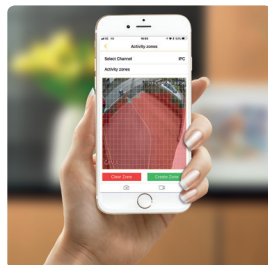

Transmisión en vivo

Visualiza las imágenes de la entrada de tu hogar en vivo en cualquier momento, desde cualquier lugar. Todo lo que necesitas para hacer un seguimiento de las entregas postales o las visitas de tus amigos.

Control vía App

La aplicación Yale View te brinda el control total de tu Cámara All-in-One y te permite visualizar las imágenes de tu hogar en vivo desde cualquier lugar a través de tu Smartphone o tablet (requiere conexión WiFi o 3G / 4G).

Transmisión en vivo

Image masking

Conversación en tiempo real

Búsqueda inteligente

Búsqueda Inteligente

Visualiza lo que importa en la línea de tiempo con nuestra búsqueda inteligente.

Cámara Exterior All-in-one

Cámara WiFi para Interiores (1080p)

Cámara WiFi para Interiores (720p)

Resolución	Full HD1080p	Full HD1080p	HD 720p
Uso en interiores	✓	✓	✓
Uso en exteriores	✓ (IP65)	✗	✗
Transmisión en vivo	✓	✓	✓
Visión nocturna	10m	8m	8m
Control total vía app	✓	✓	✓
Búsqueda inteligente	✓	✓	✓
Detección de movimiento	✓	✓	✓
Foco de luz	✓	✗	✗
Sirena sonora	✓	✗	✗
Conversación en tiempo real (Com. bidireccional)	✓	✓	✓
Almacenaje en tarjeta SD (Tarjeta SD no incluida)	✓	✓	✓